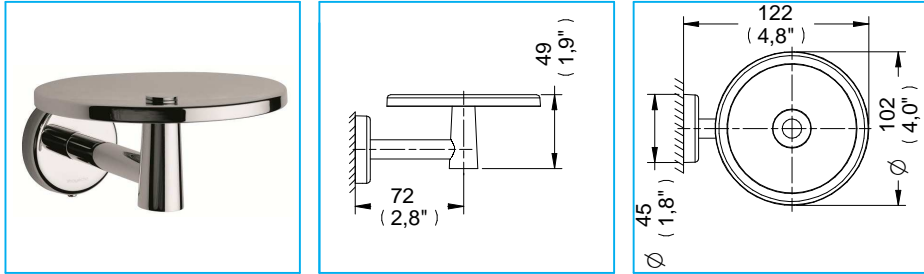

Jabonera Sencilla Deco / Deco Simple Soap Dish

DC-08
NA

Medidas Referenciales / Estimated Dimensions, Acot.mm.(pulg) / Dim.mm.(in)

Características y Datos Técnicos / Characteristics and Technical Details

Accesorio de Empotrar

Embed Accessory

Material:
Latón

Material:
Brass

Despiece / Components

Mod.	Descripción	Mod.	Description
1	Ps3-259 Jgo. Taq. Plástico c/Pija 10-16	1	Ps3-259 Plastic Shield Set with 10-16 Screw
2	Pr3-854 Ancla Accesorios Spacio	2	Pr3-854 Spacio Accessories Anchor
3	Pr3-021 Opresor No. 8	3	Pr3-021 No. 8 Opressor