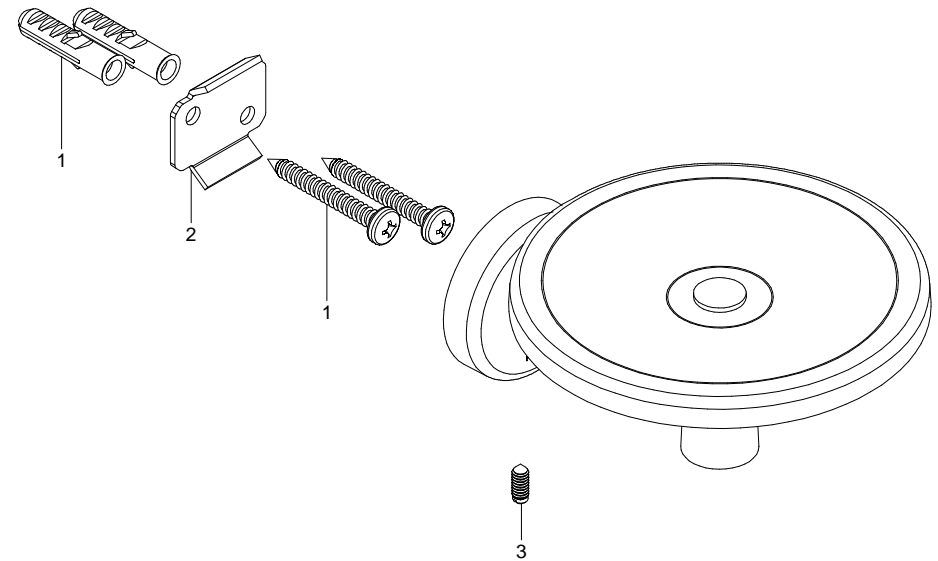

Jabonera Sencilla Deco / Deco Simple Soap Dish

DC-08
NA

Medidas Referenciales / Estimated Dimensions, Acot.mm.(pulg) / Dim.mm.(in)

Características y Datos Técnicos / Characteristics and Technical Details

Accesorio de Empotrar

Embed Accessory

Material:
Latón

Material:
Brass

Despiece / Components

Mod.	Descripción	Mod.	Description
1	Ps3-259 Jgo. Taq. Plástico c/Pija 10-16	1	Ps3-259 Plastic Shield Set with 10-16 Screw
2	Pr3-854 Ancla Accesorios Spacio	2	Pr3-854 Spacio Accessories Anchor
3	Pr3-021 Opresor No. 8	3	Pr3-021 No. 8 Opressor