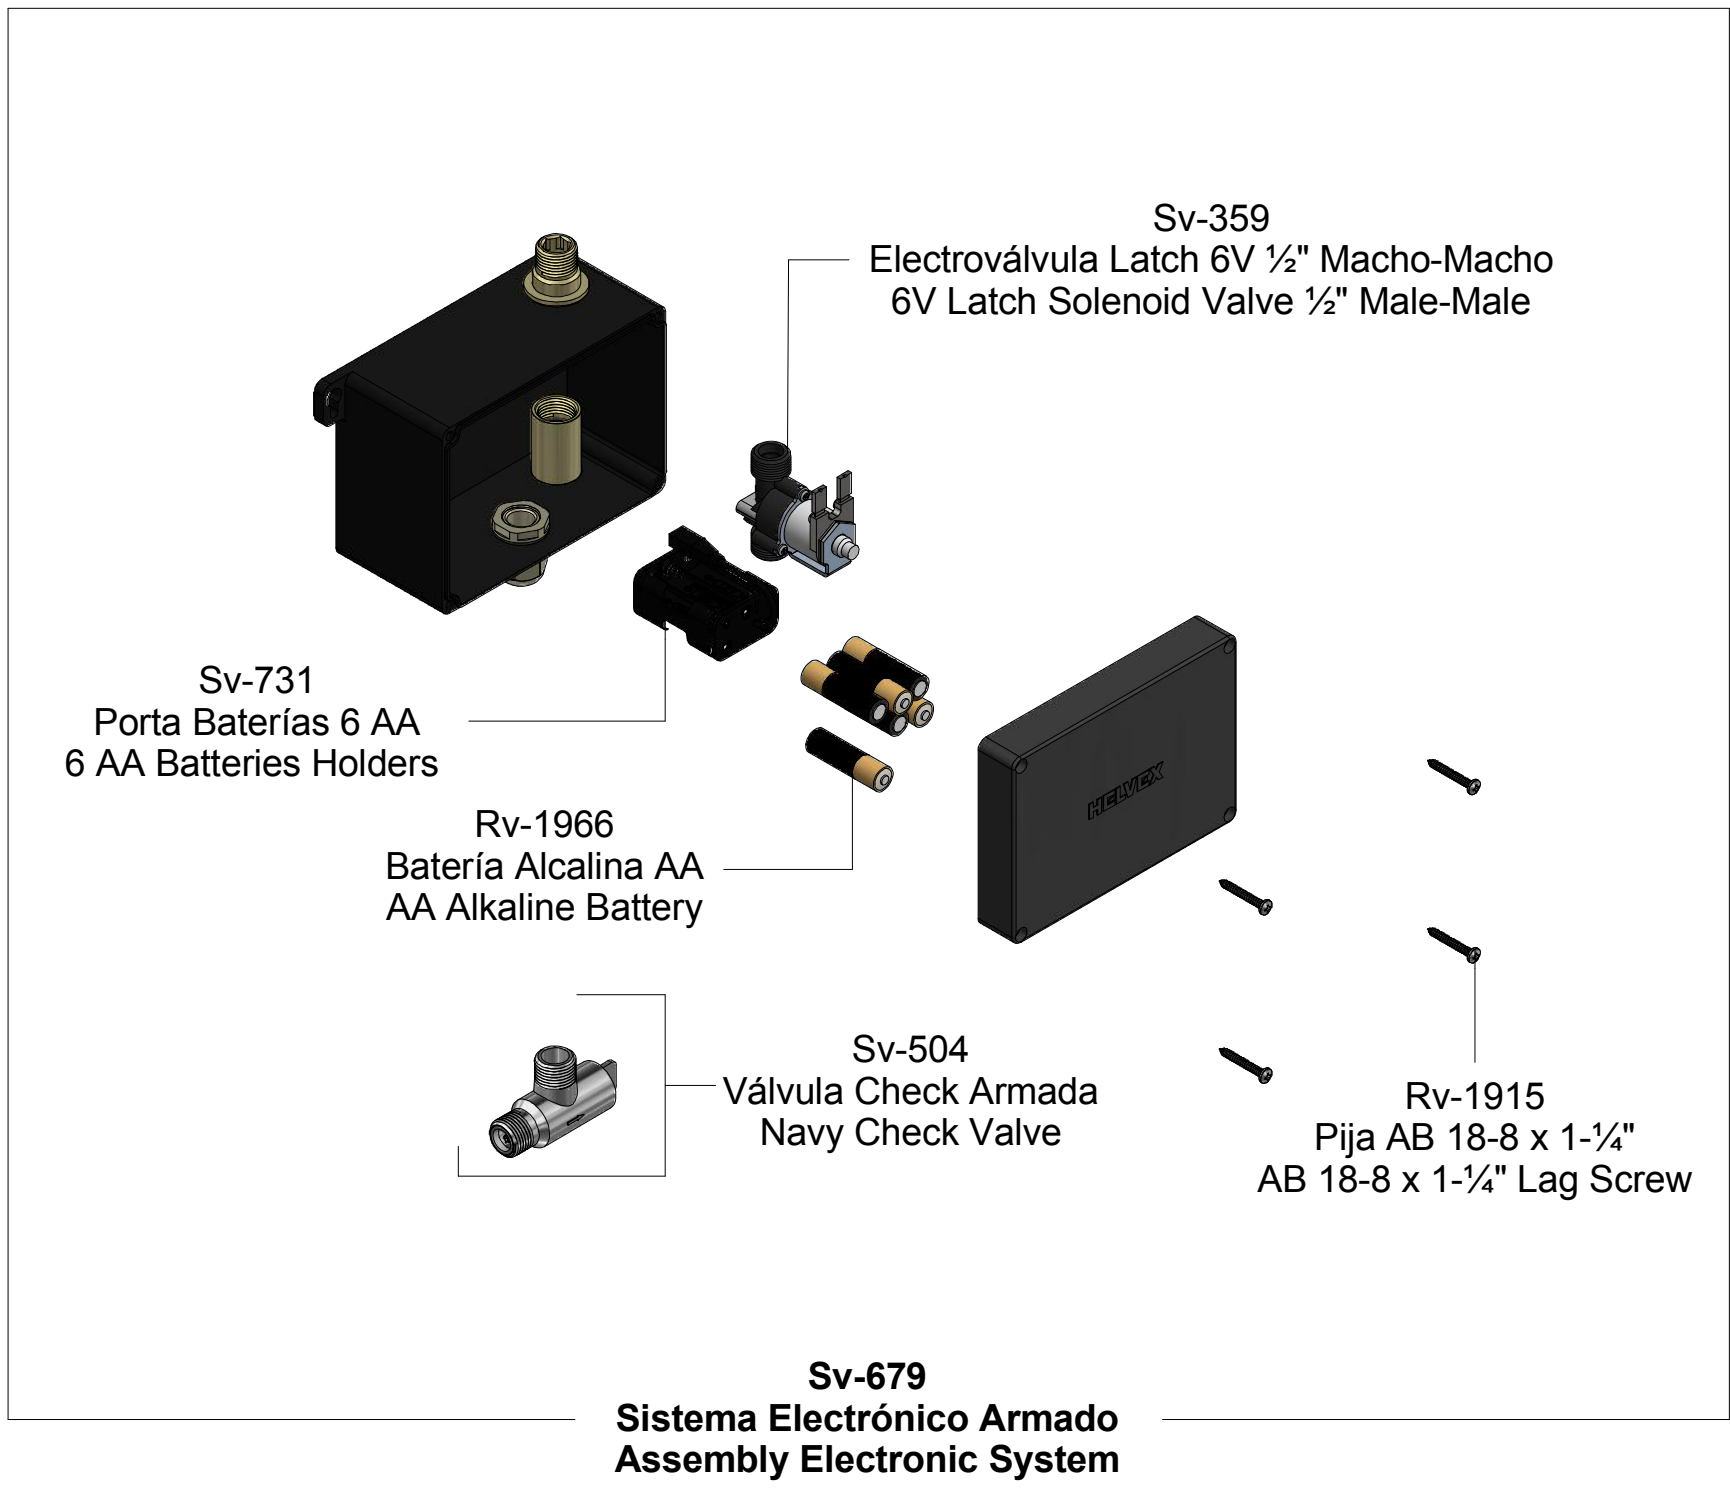

Kit de refacciones para mantenimiento preventivo. / *Kit of parts for preventive maintenance.*

**Sub-ensambles / Sub-assemblies**

<p>Asesoría y Servicio Técnico: 01800 909 2020                  Consultancy and Technical Service: 01(55)53339431                  servicio.tecnico@helvex.com.mx</p>		<p>Refacciones Originales: 01 800 890 0594                  Original Parts: 01 (55) 53 33 94 00                  refacciones@helvex.com.mx 53 33 94 21                  Ext. 5068, 5815 y 5913</p>
---	--	--