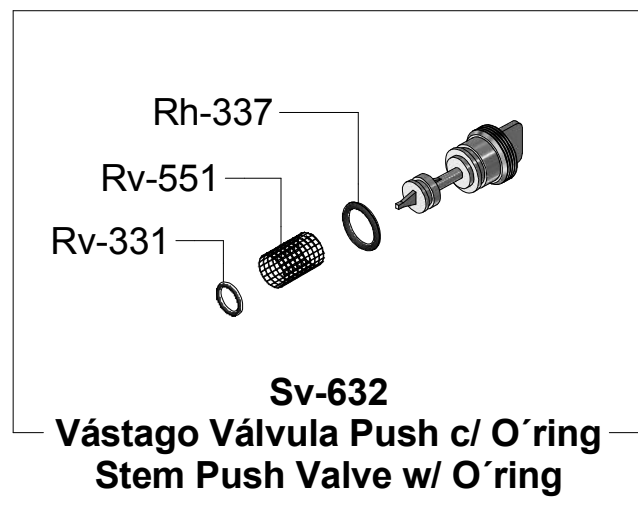

Kit de refacciones para mantenimiento preventivo. / *Kit of parts for preventive maintenance.*

**Sub-ensambles / Sub-assemblies**

<p>Asesoría y Servicio Técnico: 01800 909 2020                  Consultancy and Technical Service: 01(55)53339431                  servicio.tecnico@helvex.com.mx</p>		<p>Refacciones Originales: 01 800 890 0594                  Original Parts: 01 (55) 53 33 94 00                  refacciones@helvex.com.mx 53 33 94 21                  Ext. 5068, 5815 y 5913</p>
---	--	--