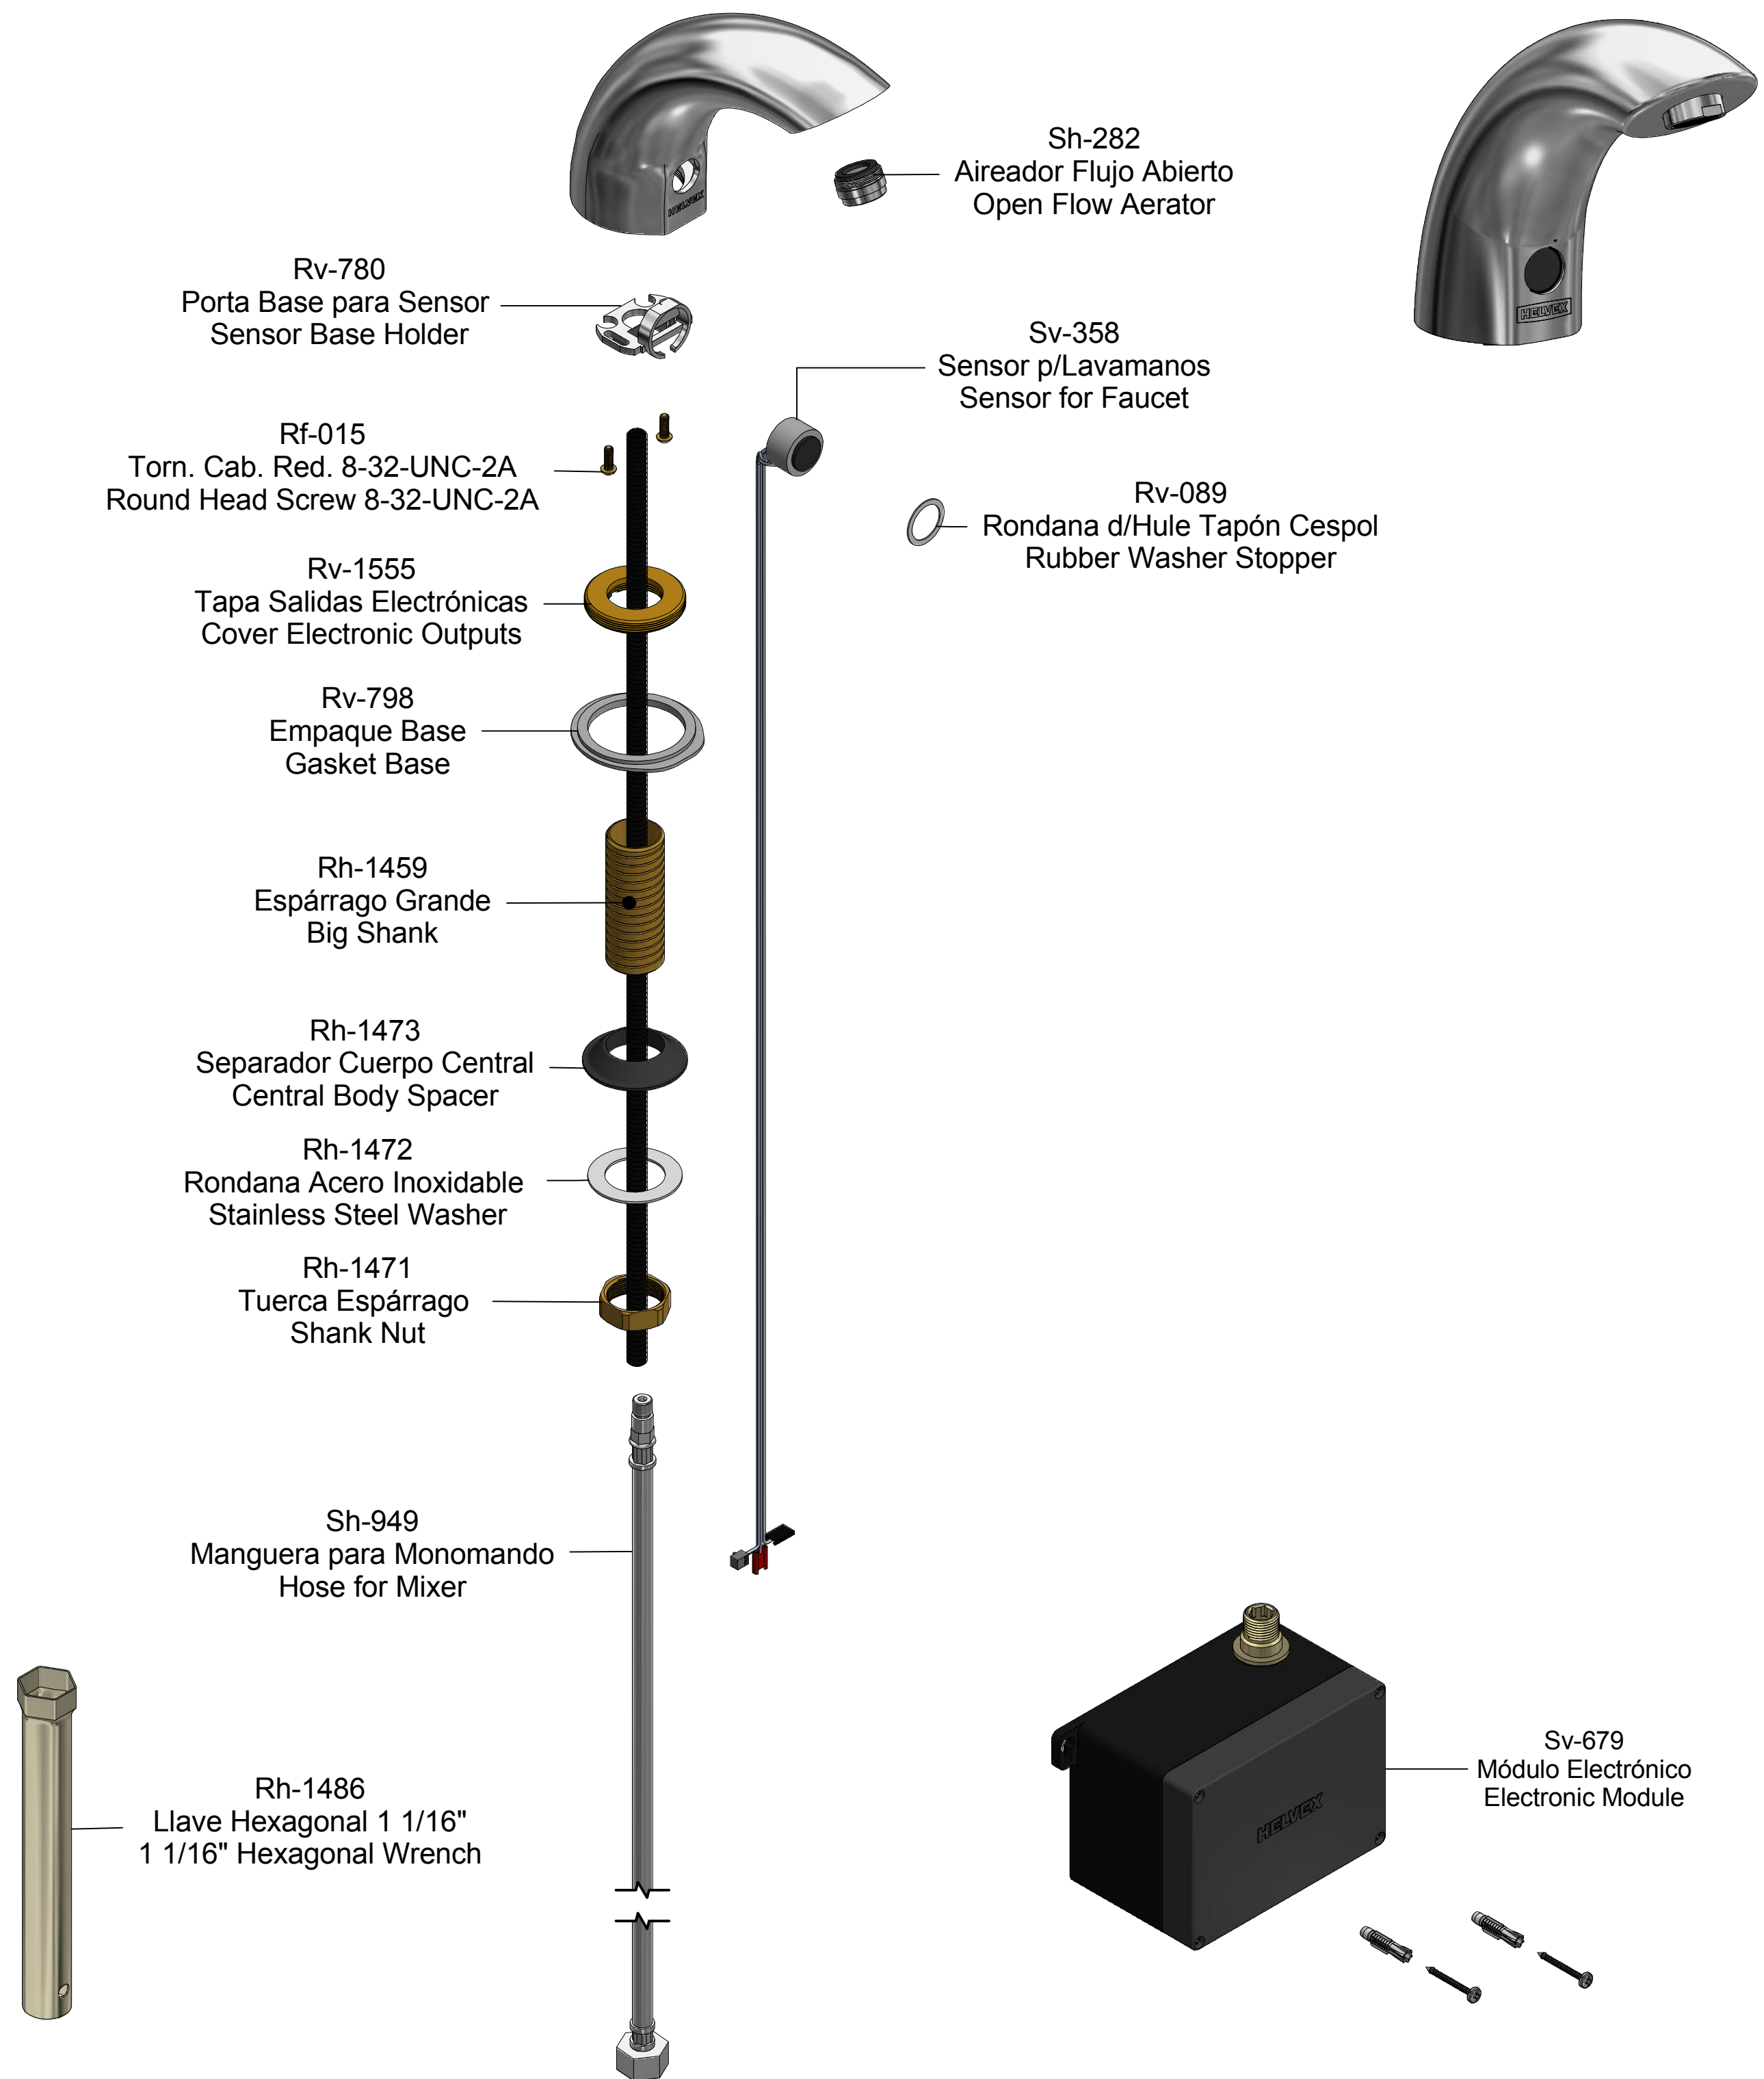

Kit de refacciones para mantenimiento preventivo. / *Kit of parts for preventive maintenance.*

**Sub-ensambles / Sub-assemblies**

<p>Asesoría y Servicio Técnico: 01800 909 2020                  Consultancy and Technical Service: 01(55)53339431                  servicio.tecnico@helvex.com.mx</p>		<p>Refacciones Originales: 01 800 890 0594                  Original Parts: 01 (55) 53 33 94 00                  refacciones@helvex.com.mx 53 33 94 21                  Ext. 5068, 5815 y 5913</p>
---	--	--