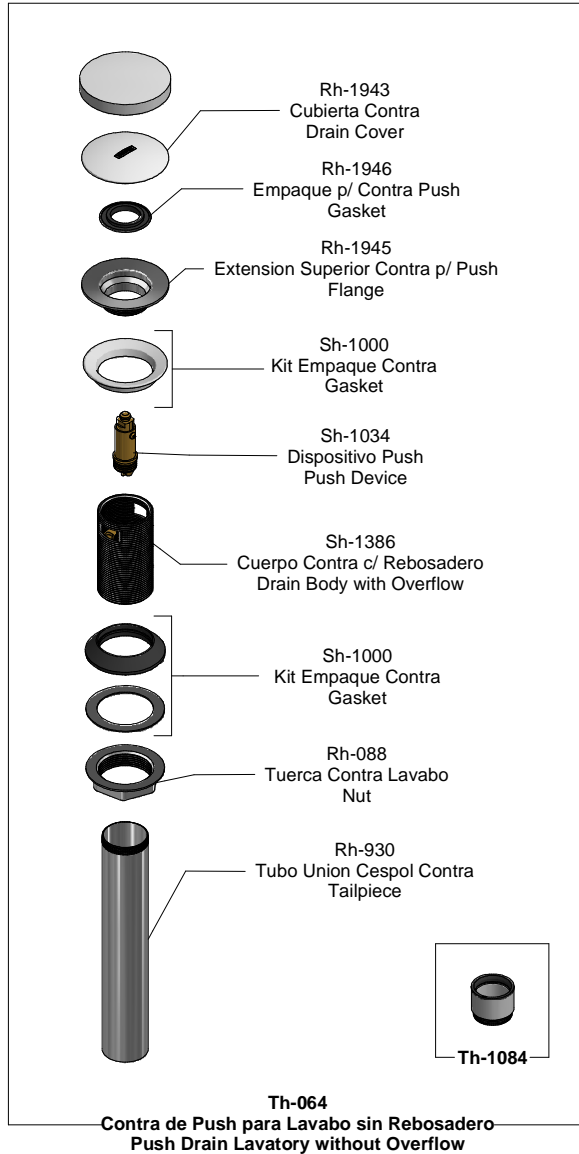

Kit de refacciones para mantenimiento preventivo. / Kit of parts for preventive maintenance.

Sub-ensambles / Sub-assemblies

Tubo Alimentador Largo
Soldado c/ O´ring
Long Welded Tube Feeder w/ O´ring

Tubo Alimentador Corto
Soldado c/ O´ring
Short Welded Tube Feeder w/ O´ring