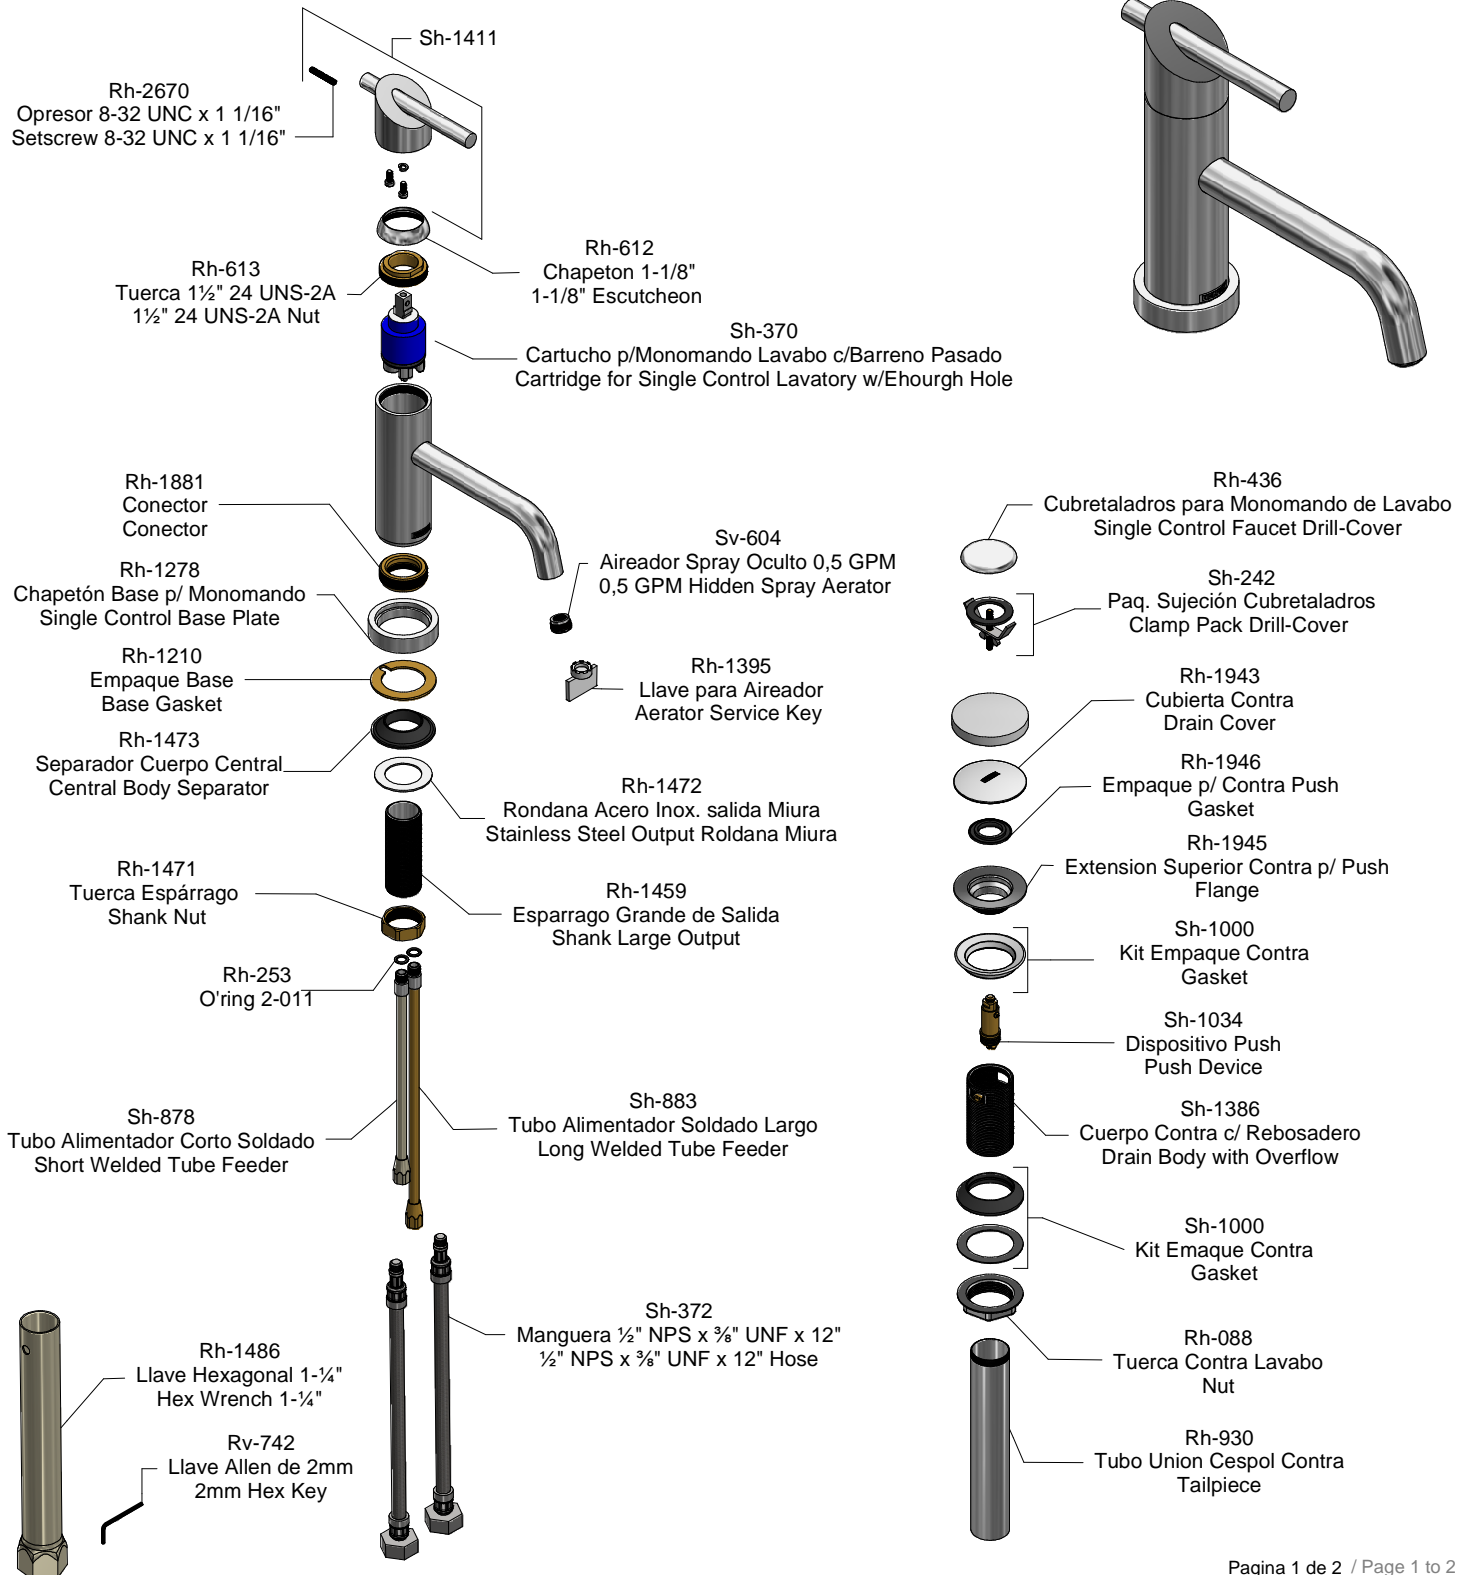

Kit de refacciones para mantenimiento preventivo. / Kit of parts for preventive maintenance.

Sub-ensambles / Sub-assemblies

Tubo Alimentador Largo
Soldado c/ O´ring
Long Welded Tube Feeder w/ O´ring

Tubo Alimentador Corto
Soldado c/ O´ring
Short Welded Tube Feeder w/ O´ring