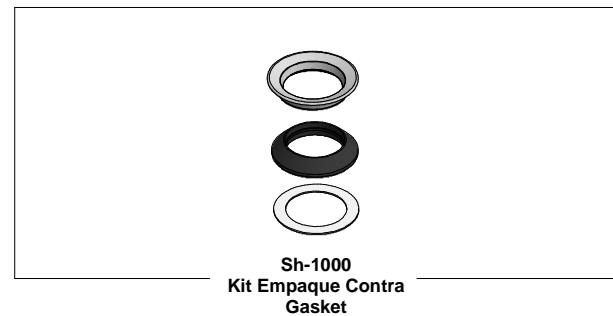

Kit de refacciones para mantenimiento preventivo. / Kit of parts for preventive maintenance.

Sub-ensambles / Sub-assemblies

Tubo Alimentador Largo
Soldado c/ O´ring
Long Welded Tube Feeder w/ O´ring

Tubo Alimentador Corto
Soldado c/ O´ring
Short Welded Tube Feeder w/ O´ring