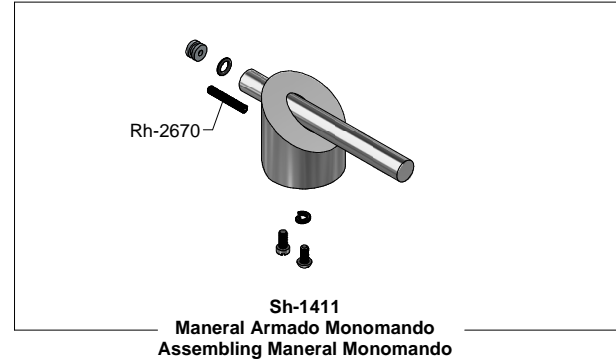

Kit de refacciones para mantenimiento preventivo. / Kit of parts for preventive maintenance.

Sub-ensambles / Sub-assemblies

Tubo Alimentador Largo
Soldado c/ O´ring
Long Welded Tube Feeder w/ O´ring

Tubo Alimentador Corto
Soldado c/ O´ring
Short Welded Tube Feeder w/ O´ring