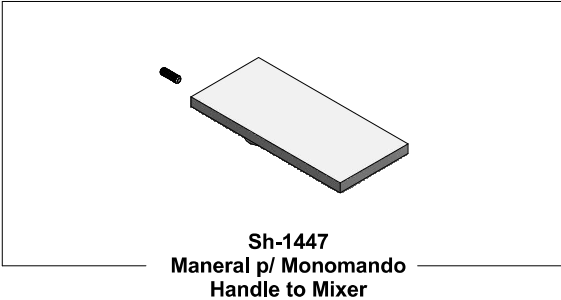

Kit de refacciones para mantenimiento preventivo. / *Kit of parts for preventive maintenance.*

Sub-ensambles / Sub-assemblies

<p>Asesoría y Servicio Técnico: 01800 909 2020 Consultancy and Technical 01(55)53339431 Service: servicio.tecnico@helvex.com.mx</p>		<p>Refacciones Originales: 01 800 890 0594 Original Parts: 01 (55) 53 33 94 00 refacciones@helvex.com.mx 53 33 94 21 Ext. 5068, 5815 y 5913</p>
---	---	--