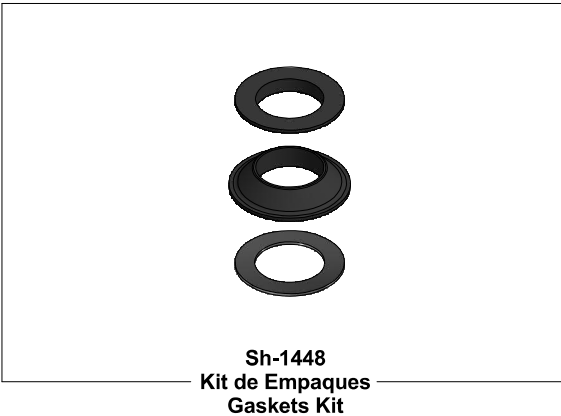

Kit de refacciones para mantenimiento preventivo. / *Kit of parts for preventive maintenance.*

Sub-ensambles / Sub-assemblies

<p>Asesoría y Servicio Técnico: 01800 909 2020 Consultancy and Technical 01(55)53339431 Service: servicio.tecnico@helvex.com.mx</p>		<p>Refacciones Originales: 01 800 890 0594 Original Parts: 01 (55) 53 33 94 00 refacciones@helvex.com.mx 53 33 94 21 Ext. 5068, 5815 y 5913</p>
---	---	--