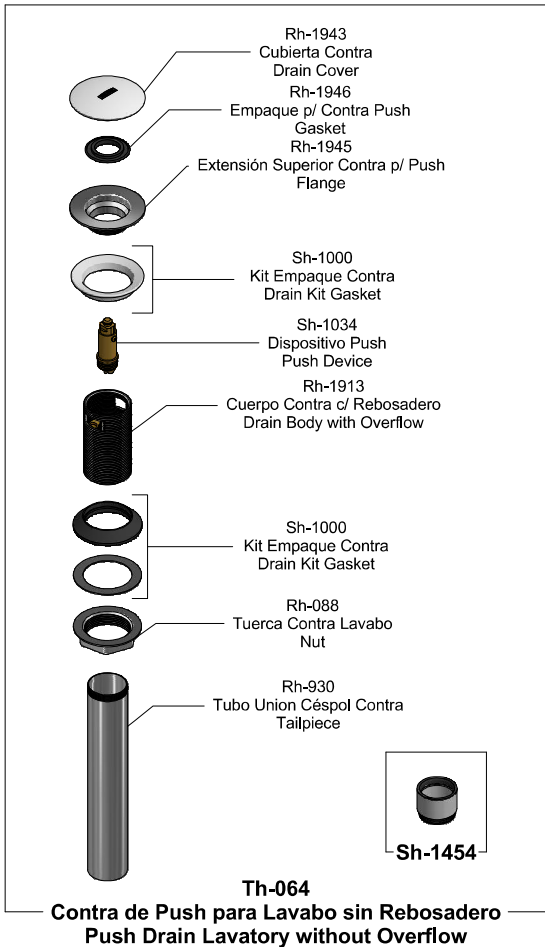

Kit de refacciones para mantenimiento preventivo. / *Kit of parts for preventive maintenance.*

Sub-ensambles / Sub-assemblies

<p>Asesoría y Servicio Técnico: 01800 909 2020 Consultancy and Technical 01(55)53339431 Service: servicio.tecnico@helvex.com.mx</p>		<p>Refacciones Originales: 01 800 890 0594 Original Parts: 01 (55) 53 33 94 00 refacciones@helvex.com.mx 53 33 94 21 Ext. 5068, 5815 y 5913</p>
---	---	--