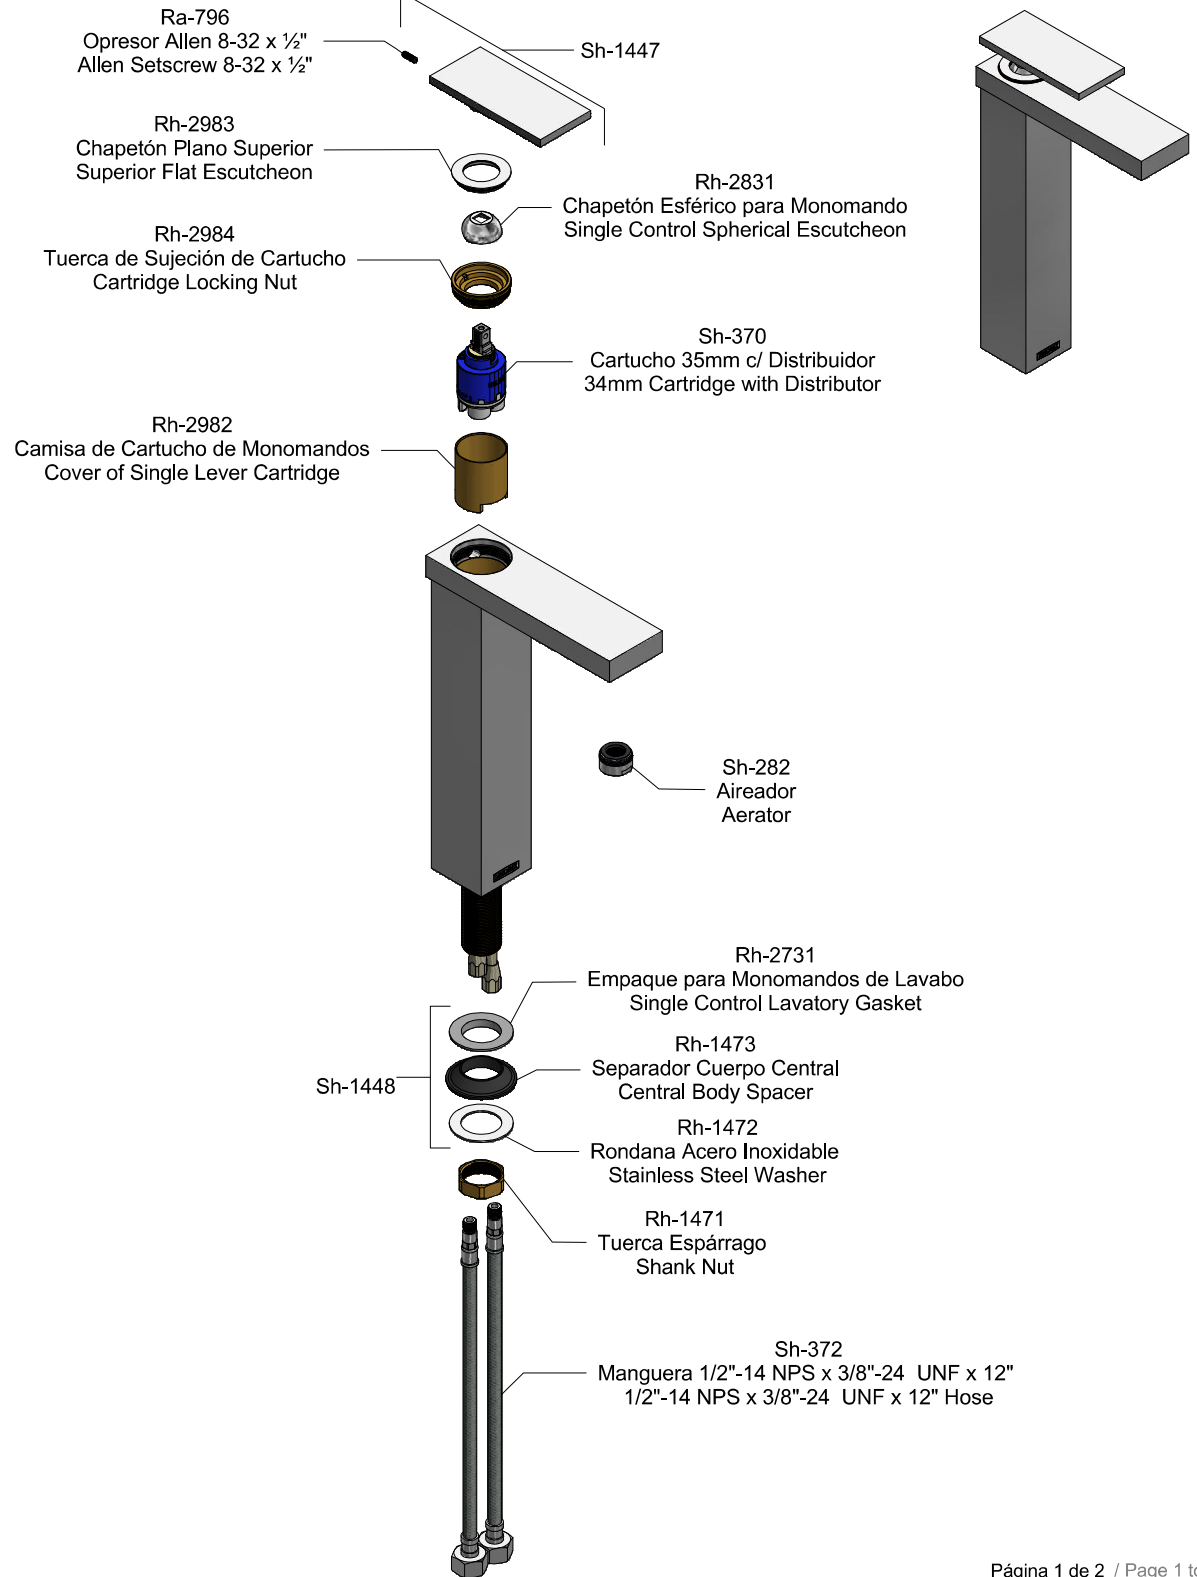

Kit de refacciones para mantenimiento preventivo. / *Kit of parts for preventive maintenance.*

Sub-ensambles / Sub-assemblies

<p>Asesoría y Servicio Técnico: 01800 909 2020 Consultancy and Technical 01(55)53339431 Service: servicio.tecnico@helvex.com.mx</p>		<p>Refacciones Originales: 01 800 890 0594 Original Parts: 01 (55) 53 33 94 00 refacciones@helvex.com.mx 53 33 94 21 Ext. 5068, 5815 y 5913</p>
---	---	--