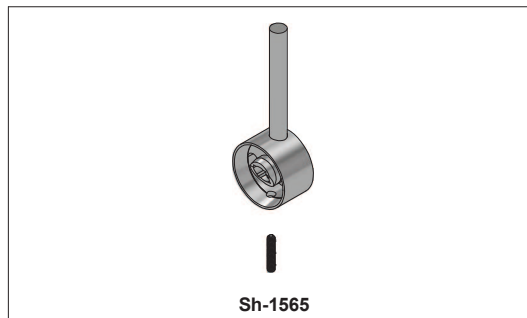

Kit de refacciones para mantenimiento preventivo. / Kit of parts for preventive maintenance.

Sub-ensambles / Sub-assemblies

Sh-1566
Kit Llaves para Monomando
Single Handle Wrench Set

Sh-1565
Kit de Palanca Maneral
Handle Lever Kit