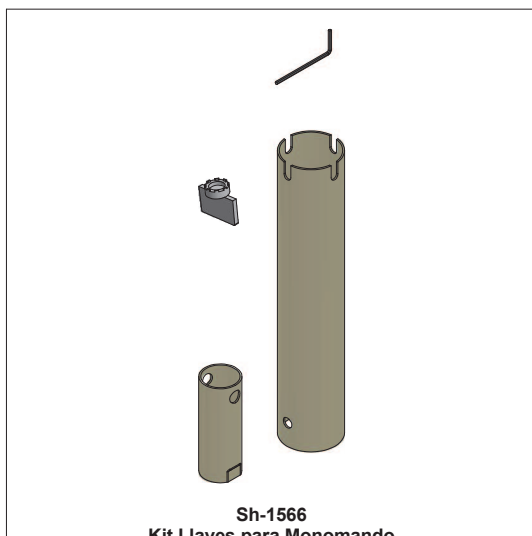

Kit de refacciones para mantenimiento preventivo. / Kit of parts for preventive maintenance.

Sub-ensambles / Sub-assemblies

Sh-1566
Kit Llaves para Monomando
Single Handle Wrench Set

Sh-1565
Kit de Palanca Maneral
Handle Lever Kit