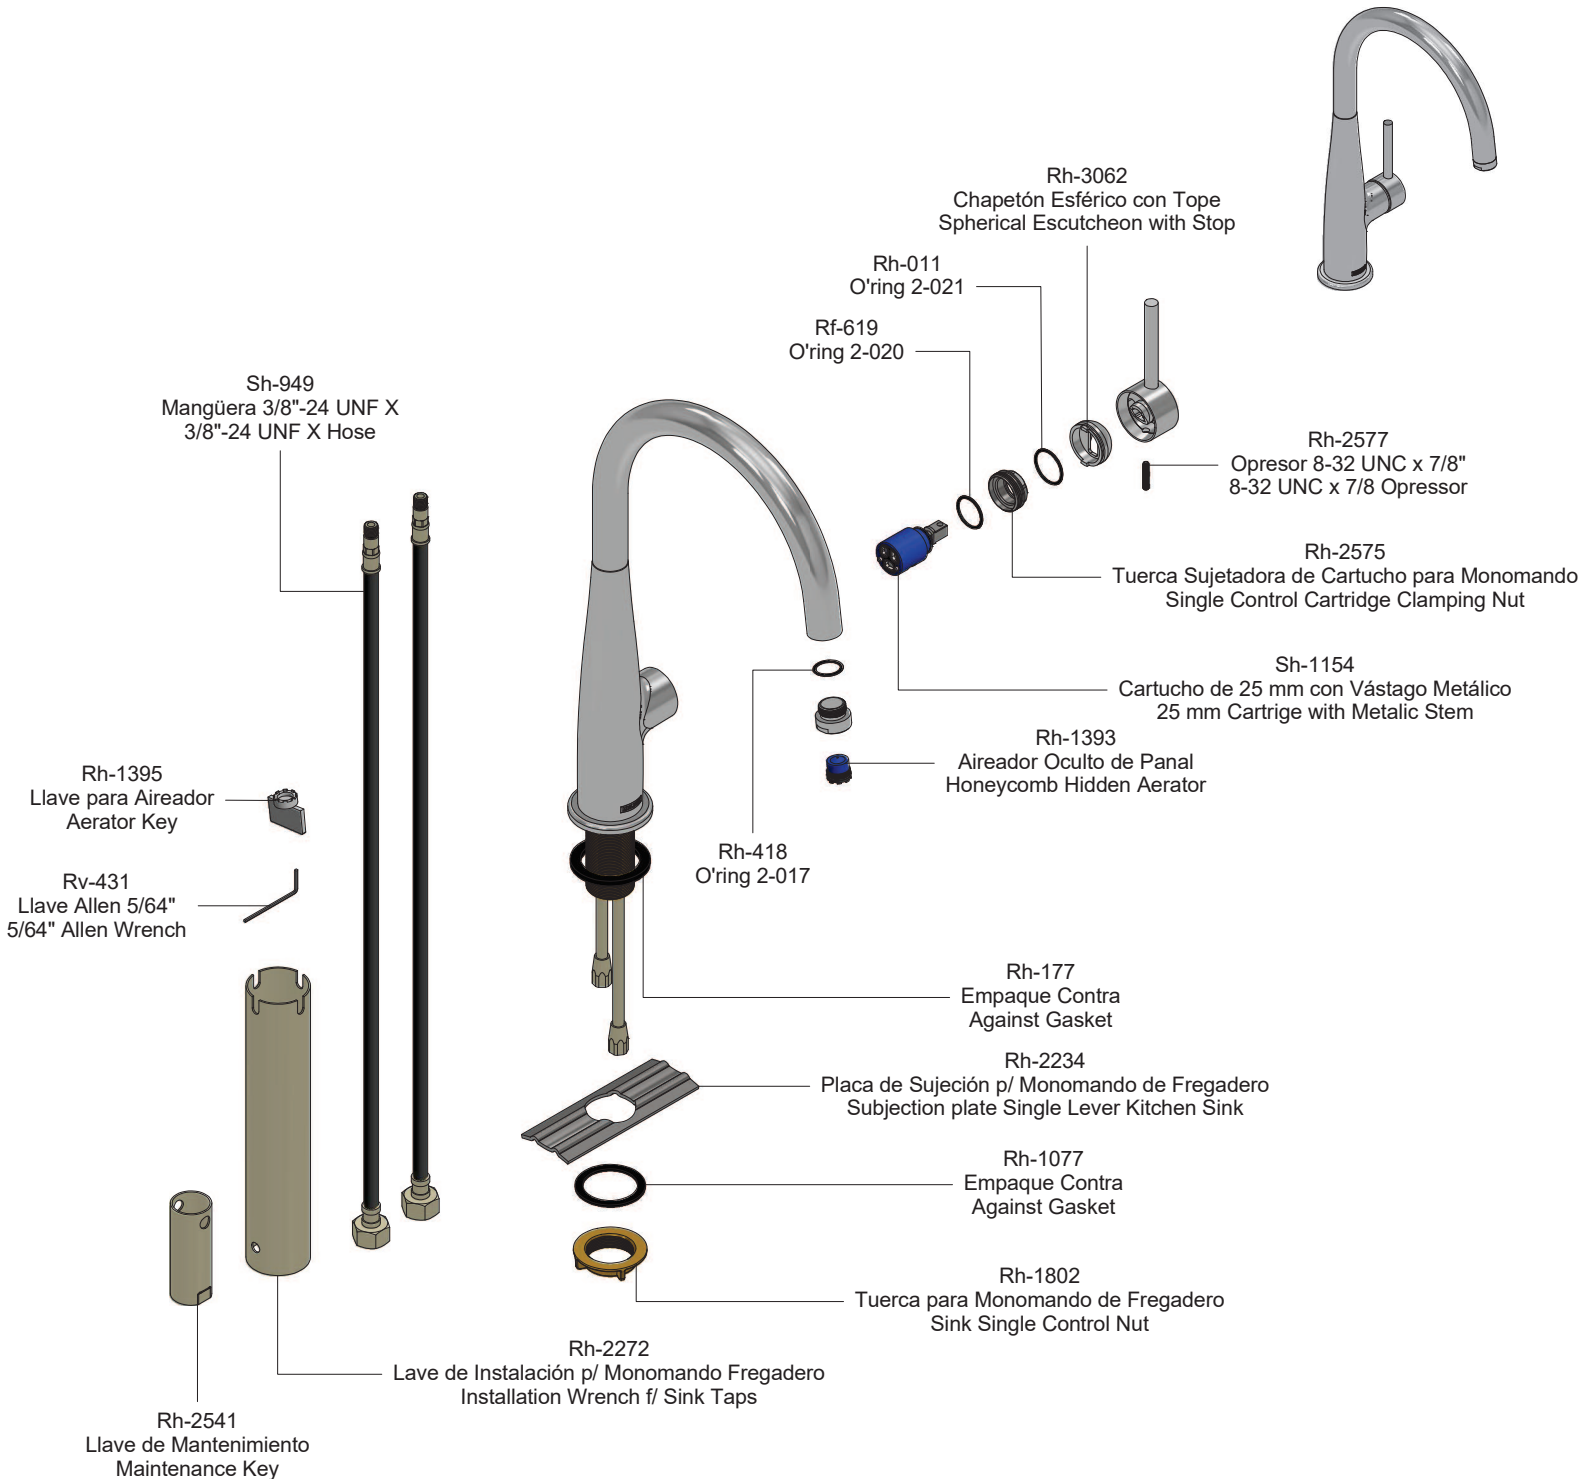

Kit de refacciones para mantenimiento preventivo. / Kit of parts for preventive maintenance.

Sub-ensambles / Sub-assemblies

Sh-1566
Kit Llaves para Monomando
Single Handle Wrench Set

Sh-1565
Kit de Palanca Maneral
Handle Lever Kit