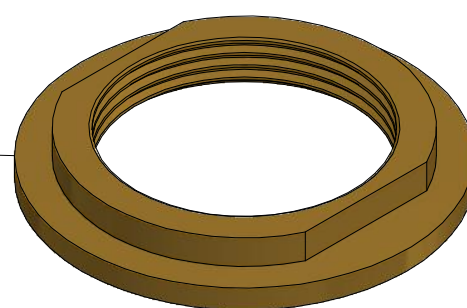

Kit de refacciones para mantenimiento preventivo. / Kit of parts for preventive maintenance.

Rf-015
Torn. Cab. Red. 8-32-UNC-2A
Round Head Screw 8-32-UNC-2A

Ra-656
Arandela de Presión Tamaño No. 8
Pressure Washer Size No. 8

Rh-1786
Extensión Vástago
Stank Extension

Rh-2264
Contra Tuerca de Sujeción
Lock Nut

Rh-1159
Empaque
Gasket