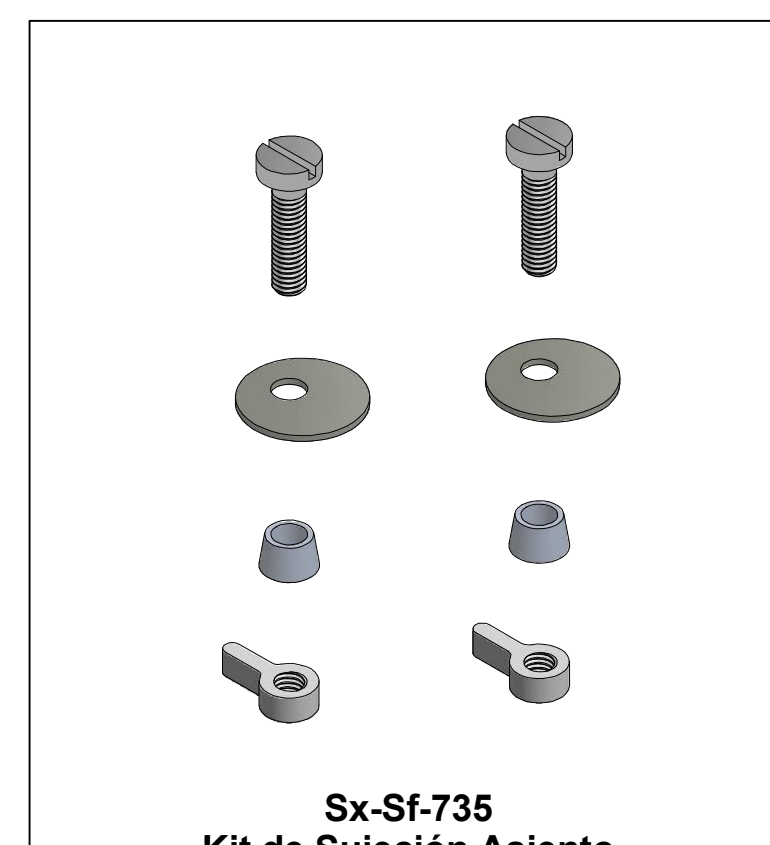

Kit de refacciones para mantenimiento preventivo. / *Kit of parts for preventive maintenance.*

**Sx-Sf-735**  
Kit de Sujeción Asiento  
Seat Clamping Kit