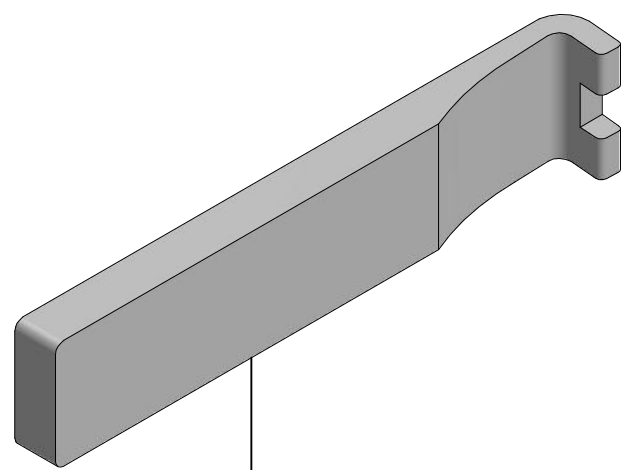

Kit de refacciones para mantenimiento preventivo. / Kit of parts for preventive maintenance.

Rc-115  
Llave de Mantenimiento  
Maintenance KeyRc-148  
Cupula Redonda  
Round DomeRc-146  
Contra Redonda p/ Rebosadero  
Round Against for Overflow