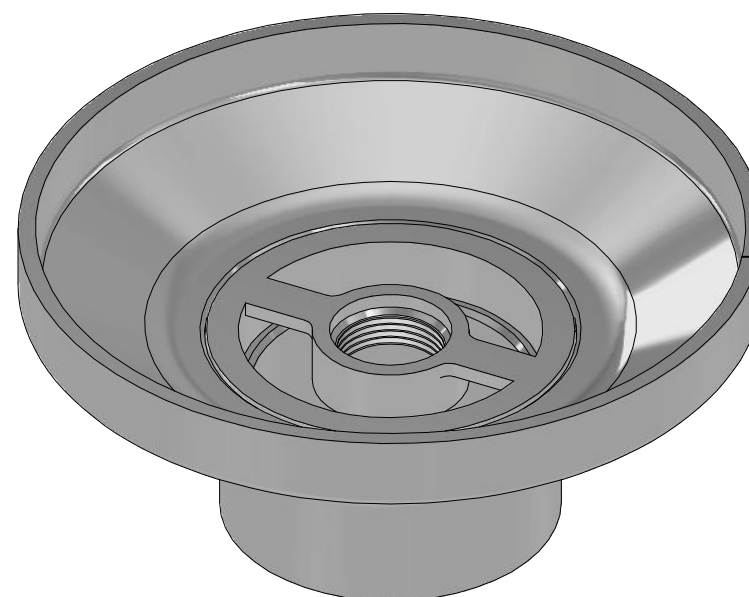

Kit de refacciones para mantenimiento preventivo. / Kit of parts for preventive maintenance.

Rc-115  
Llave de Mantenimiento  
Maintenance KeyRc-148  
Cupula Redonda  
Round DomeRc-146  
Contra Redonda p/ Rebosadero  
Round Against for Overflow