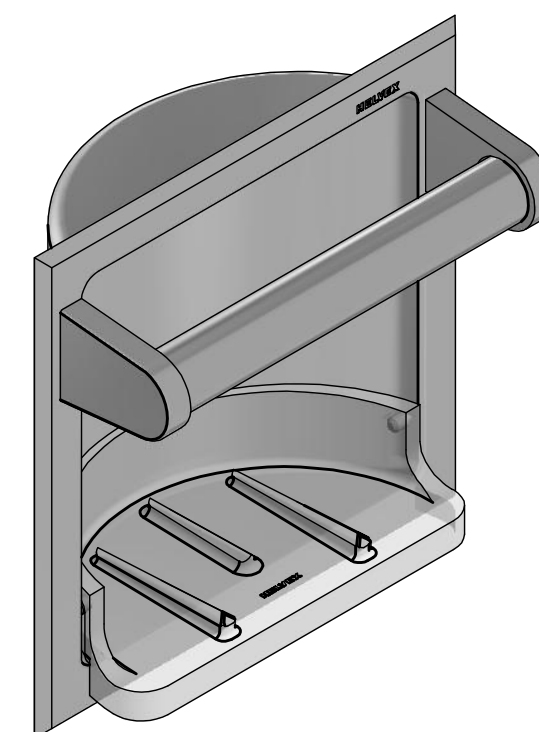

Kit de refacciones para mantenimiento preventivo. / Kit of parts for preventive maintenance.

Ra-1063
Tornillo Auto-roscante 8-32
8-32 Self-Tapping Screw

Ra-005
Jabonera de plástico
Plastic soap dish