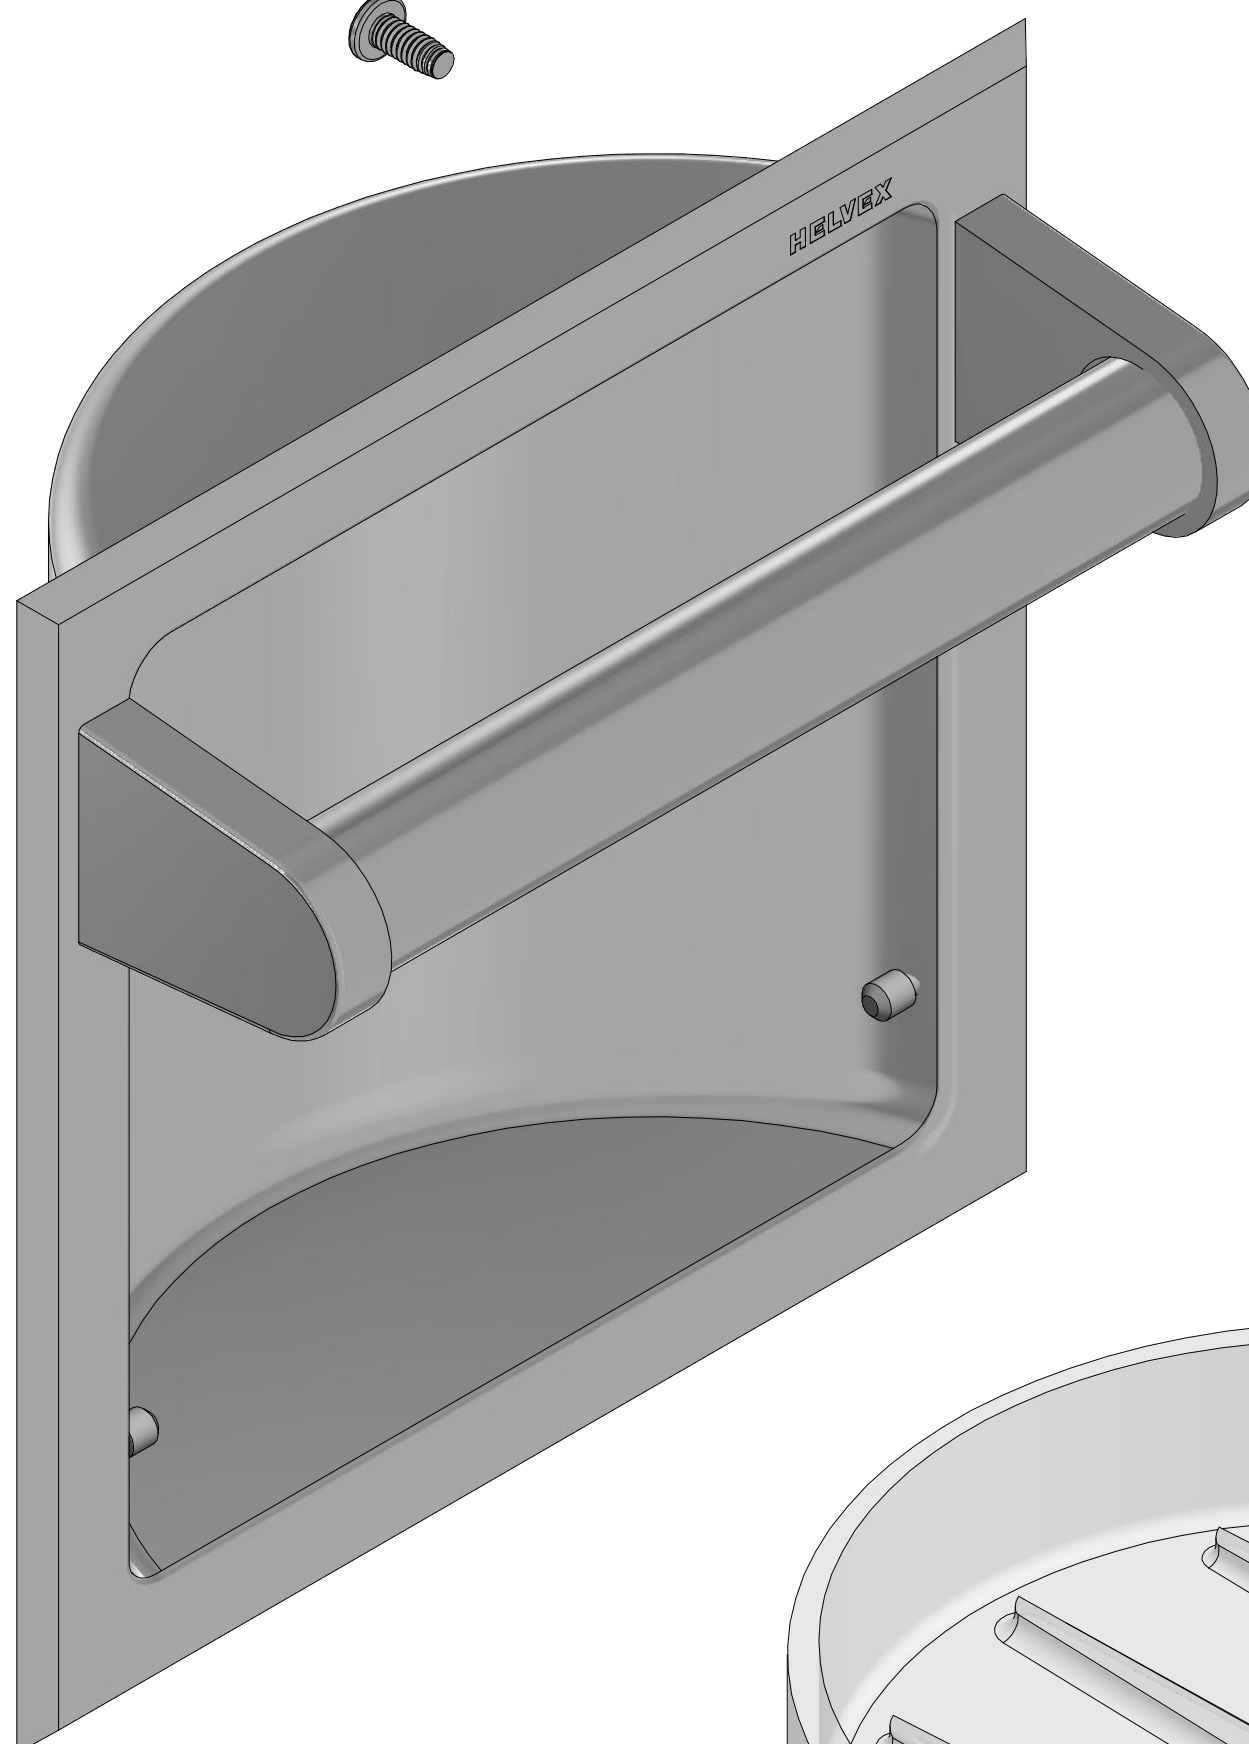

Kit de refacciones para mantenimiento preventivo. / Kit of parts for preventive maintenance.

Ra-1063
Tornillo Auto-roscante 8-32
8-32 Self-Tapping Screw

Ra-005
Jabonera de plástico
Plastic soap dish